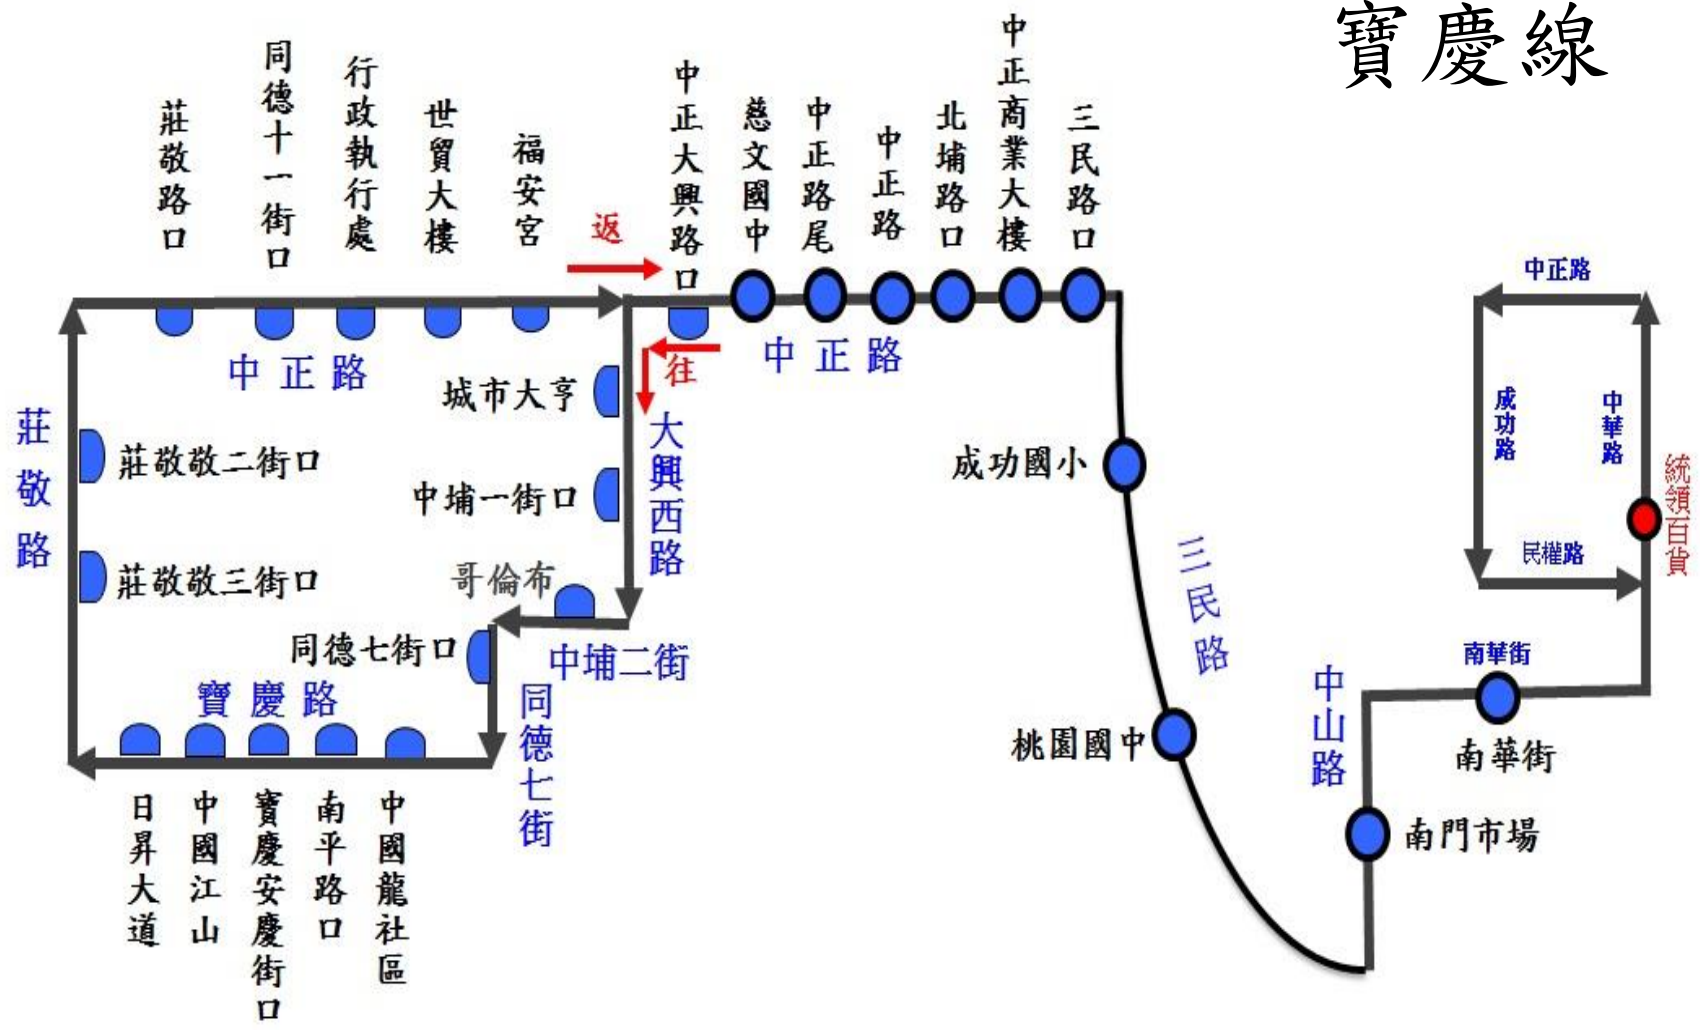

桃園客運「5053桃園-龍潭(經九龍村)」路線圖

龍潭線

桃園客運「5096桃園-大溪(經更寮腳)」路線圖

大溪線

桃園客運 5086 「桃園—大園(經五塊厝)」路線圖

大園線

桃花園飯店

圖	例
	表行駛路線
	表停靠站點
	表發車點

桃園客運201「八德 - 蘆竹」市區公車路線圖

竹圍線

竹圍站發車後沿三民路二段行駛至水尾沿途均可上車

桃園客運 「【117】桃園-寶慶路」市區公車路線圖

寶慶線

桃園、中壢客運 BR 「桃園—捷運迴龍站」市區公車路線圖

圖 例

票價:一段票18元

● 表發車站

○ 表沿線站牌

◐ 表單邊設站

迴龍線

龍華科技大學起→經萬壽路
路→三民路→介壽路

桃園客運 105路「桃園-大有路」市區公車路線圖

大有線