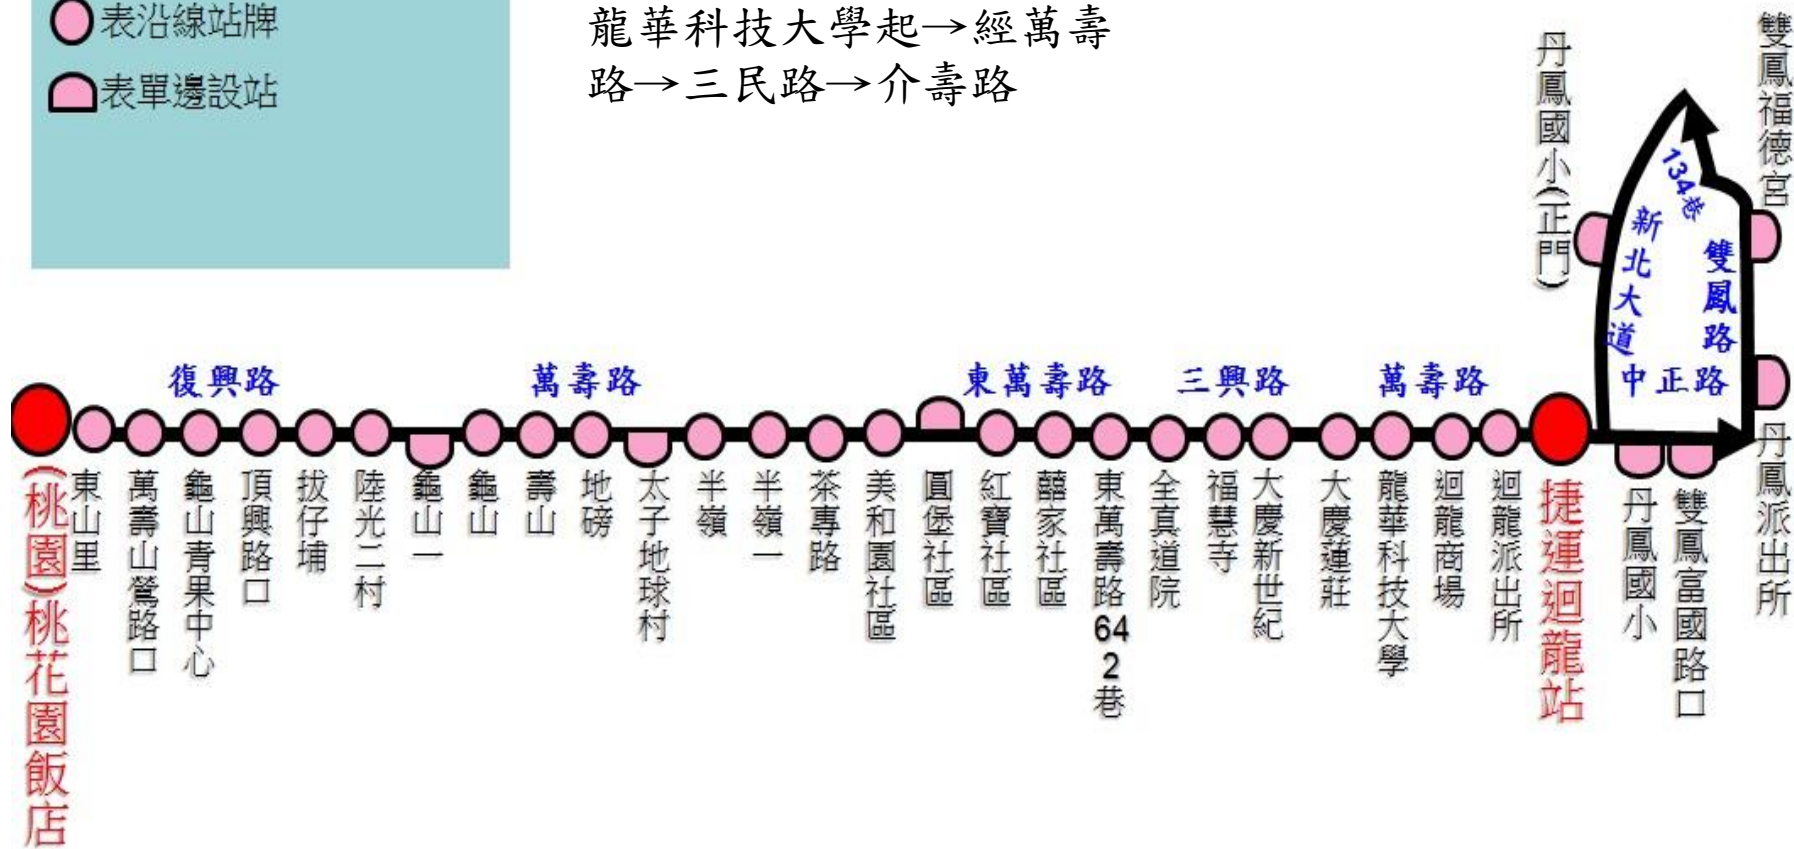

桃園客運「5053桃園-龍潭(經九龍村)」路線圖

龍潭線

桃園客運「5096桃園-大溪(經更寮腳)」路線圖

大溪線

桃園客運 5086 「桃園—大園(經五塊厝)」路線圖

大園線

桃花園飯店

圖	例
	表行駛路線
	表停靠站點
	表發車點

桃園客運201「八德 - 蘆竹」市區公車路線圖

竹圍線

竹圍站發車後沿三民路二段行駛至水尾沿途均可上車

桃園客運 「【117】桃園-寶慶路」市區公車路線圖

寶慶線

桃園、中壢客運 BR 「桃園—捷運迴龍站」市區公車路線圖

圖 例

票價:一段票18元

● 表發車站

○ 表沿線站牌

◐ 表單邊設站

迴龍線

龍華科技大學起→經萬壽路
路→三民路→介壽路

桃園客運 105路「桃園-大有路」市區公車路線圖

大有線