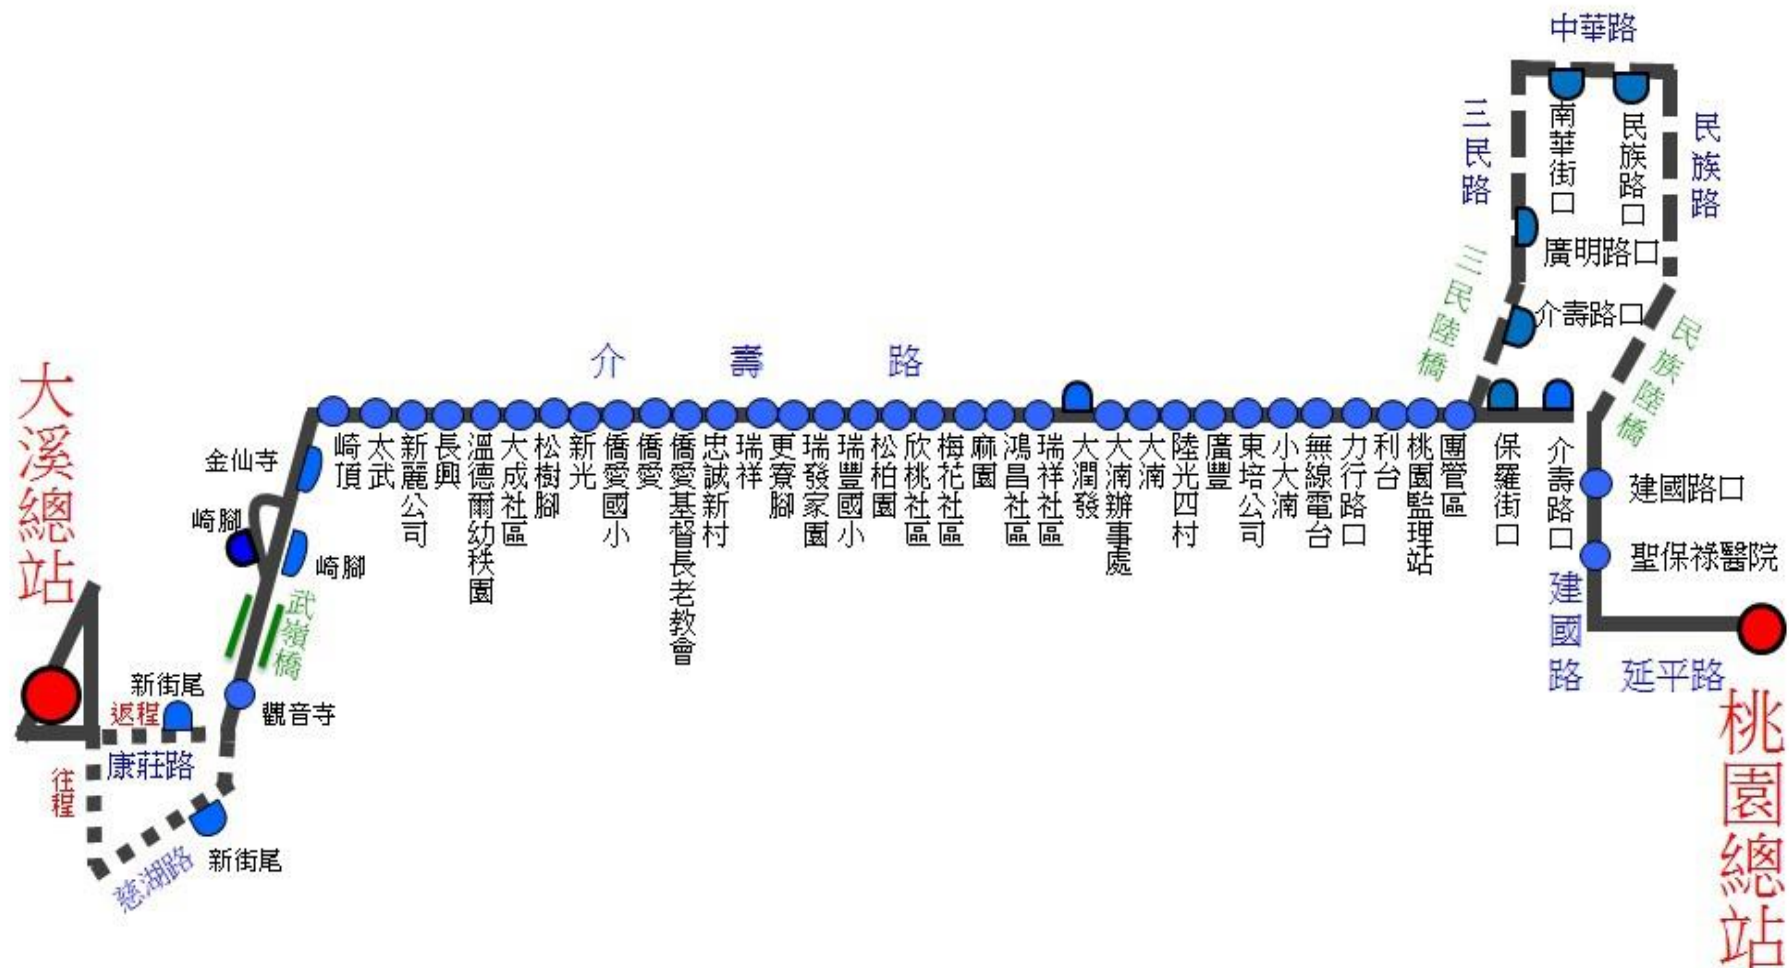

桃園客運「5053桃園-龍潭(經九龍村)」路線圖

龍潭線

桃園客運「5096桃園-大溪(經更寮腳)」路線圖

大溪線

桃園客運 5086 「桃園—大園(經五塊厝)」路線圖

大園線

桃花園飯店

圖	例
	表行駛路線
	表停靠站點
	表發車點

桃園客運201「八德 - 蘆竹」市區公車路線圖

竹圍線

竹圍站發車後沿三民路二段行駛至水尾沿途均可上車

桃園客運 「【117】桃園-寶慶路」市區公車路線圖

寶慶線

桃園、中壢客運 BR 「桃園—捷運迴龍站」市區公車路線圖

圖 例

票價:一段票18元

● 表發車站

○ 表沿線站牌

◐ 表單邊設站

迴龍線

龍華科技大學起→經萬壽路
路→三民路→介壽路

桃園客運 105路「桃園-大有路」市區公車路線圖

大有線