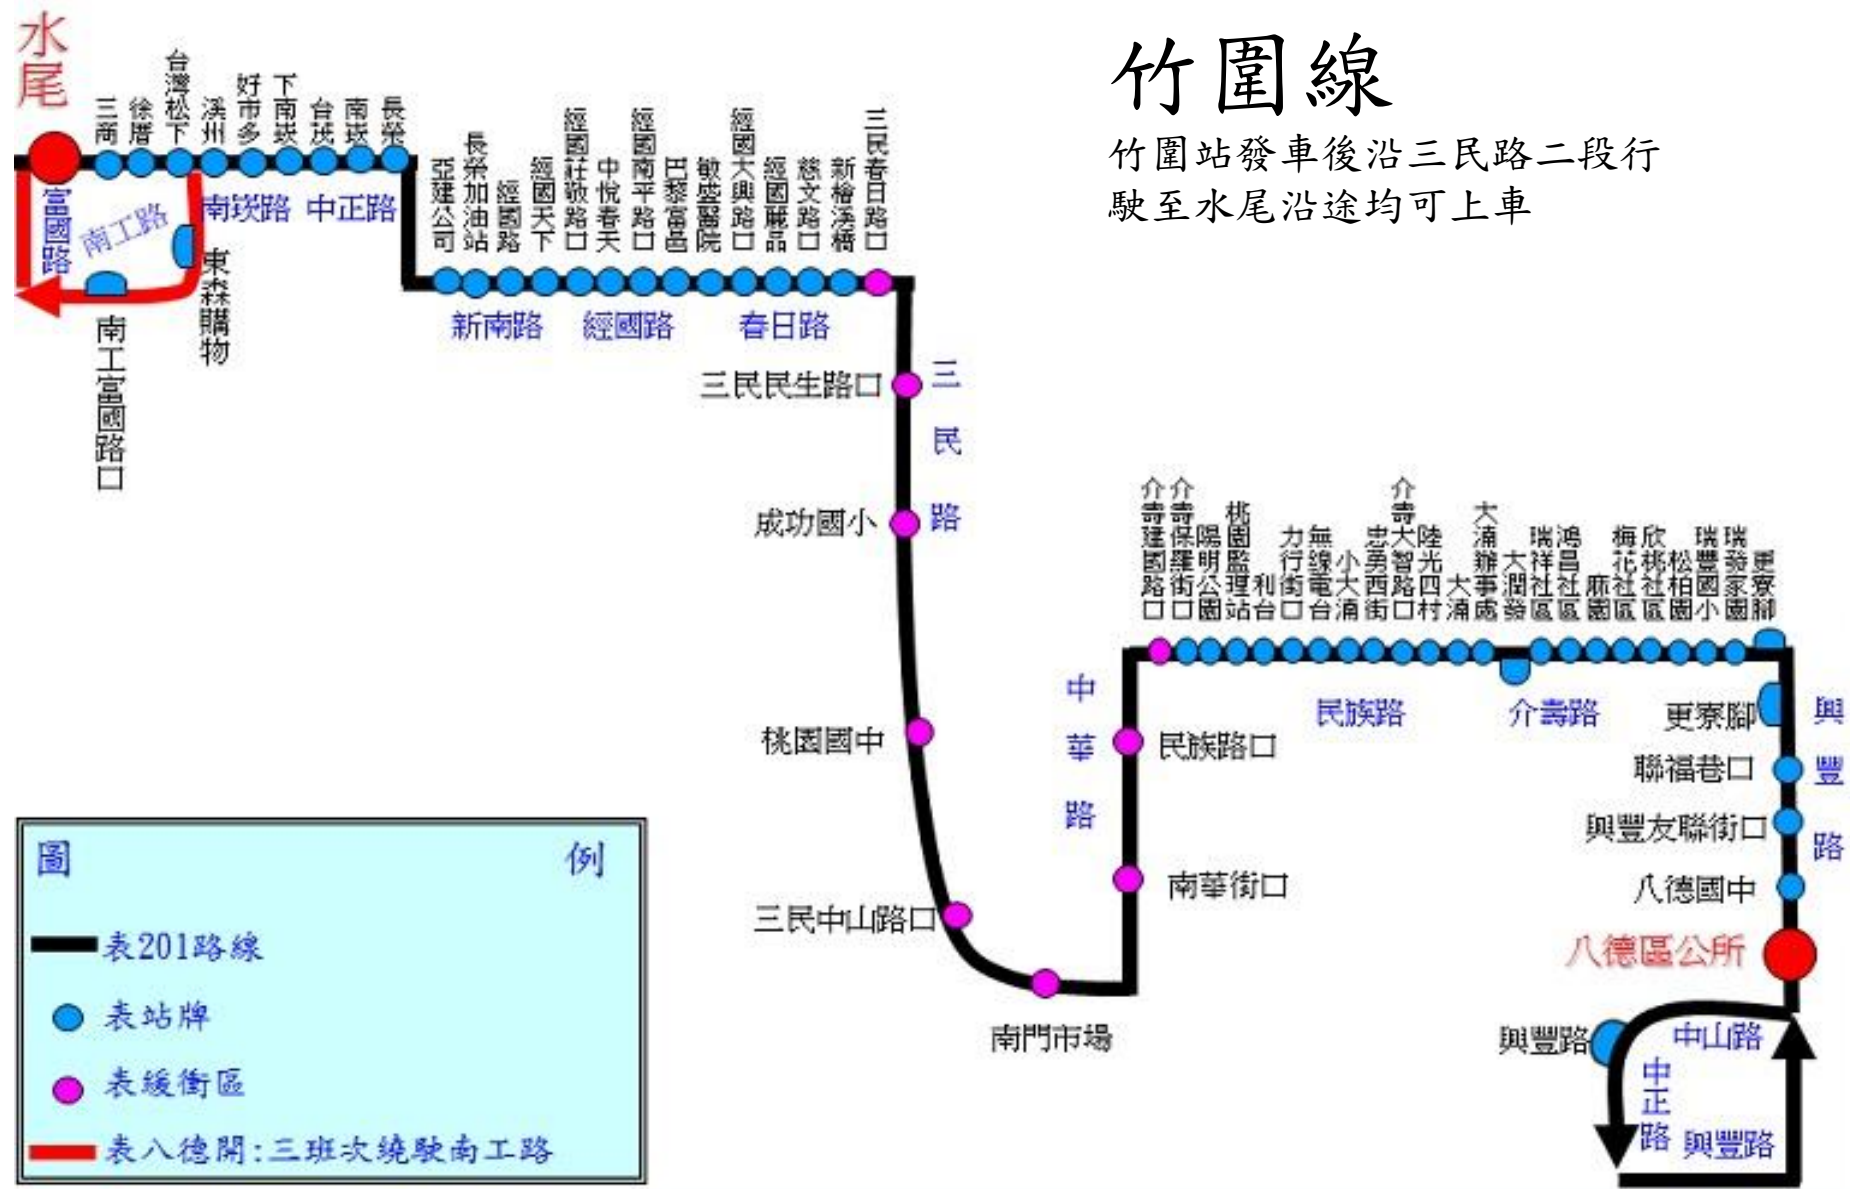

桃園客運「5053桃園-龍潭(經九龍村)」路線圖

龍潭線

桃園客運「5096桃園-大溪(經更寮腳)」路線圖

大溪線

桃園客運 5086 「桃園—大園(經五塊厝)」路線圖

大園線

桃花園飯店

圖	例
	表行駛路線
	表停靠站點
	表發車點

桃園客運201「八德 - 蘆竹」市區公車路線圖

竹圍線

竹圍站發車後沿三民路二段行駛至水尾沿途均可上車

桃園客運 「【117】桃園-寶慶路」市區公車路線圖

寶慶線

桃園、中壢客運 BR 「桃園—捷運迴龍站」市區公車路線圖

圖 例

票價:一段票18元

● 表發車站

○ 表沿線站牌

◐ 表單邊設站

迴龍線

龍華科技大學起→經萬壽路
路→三民路→介壽路

桃園客運 105路「桃園-大有路」市區公車路線圖

大有線