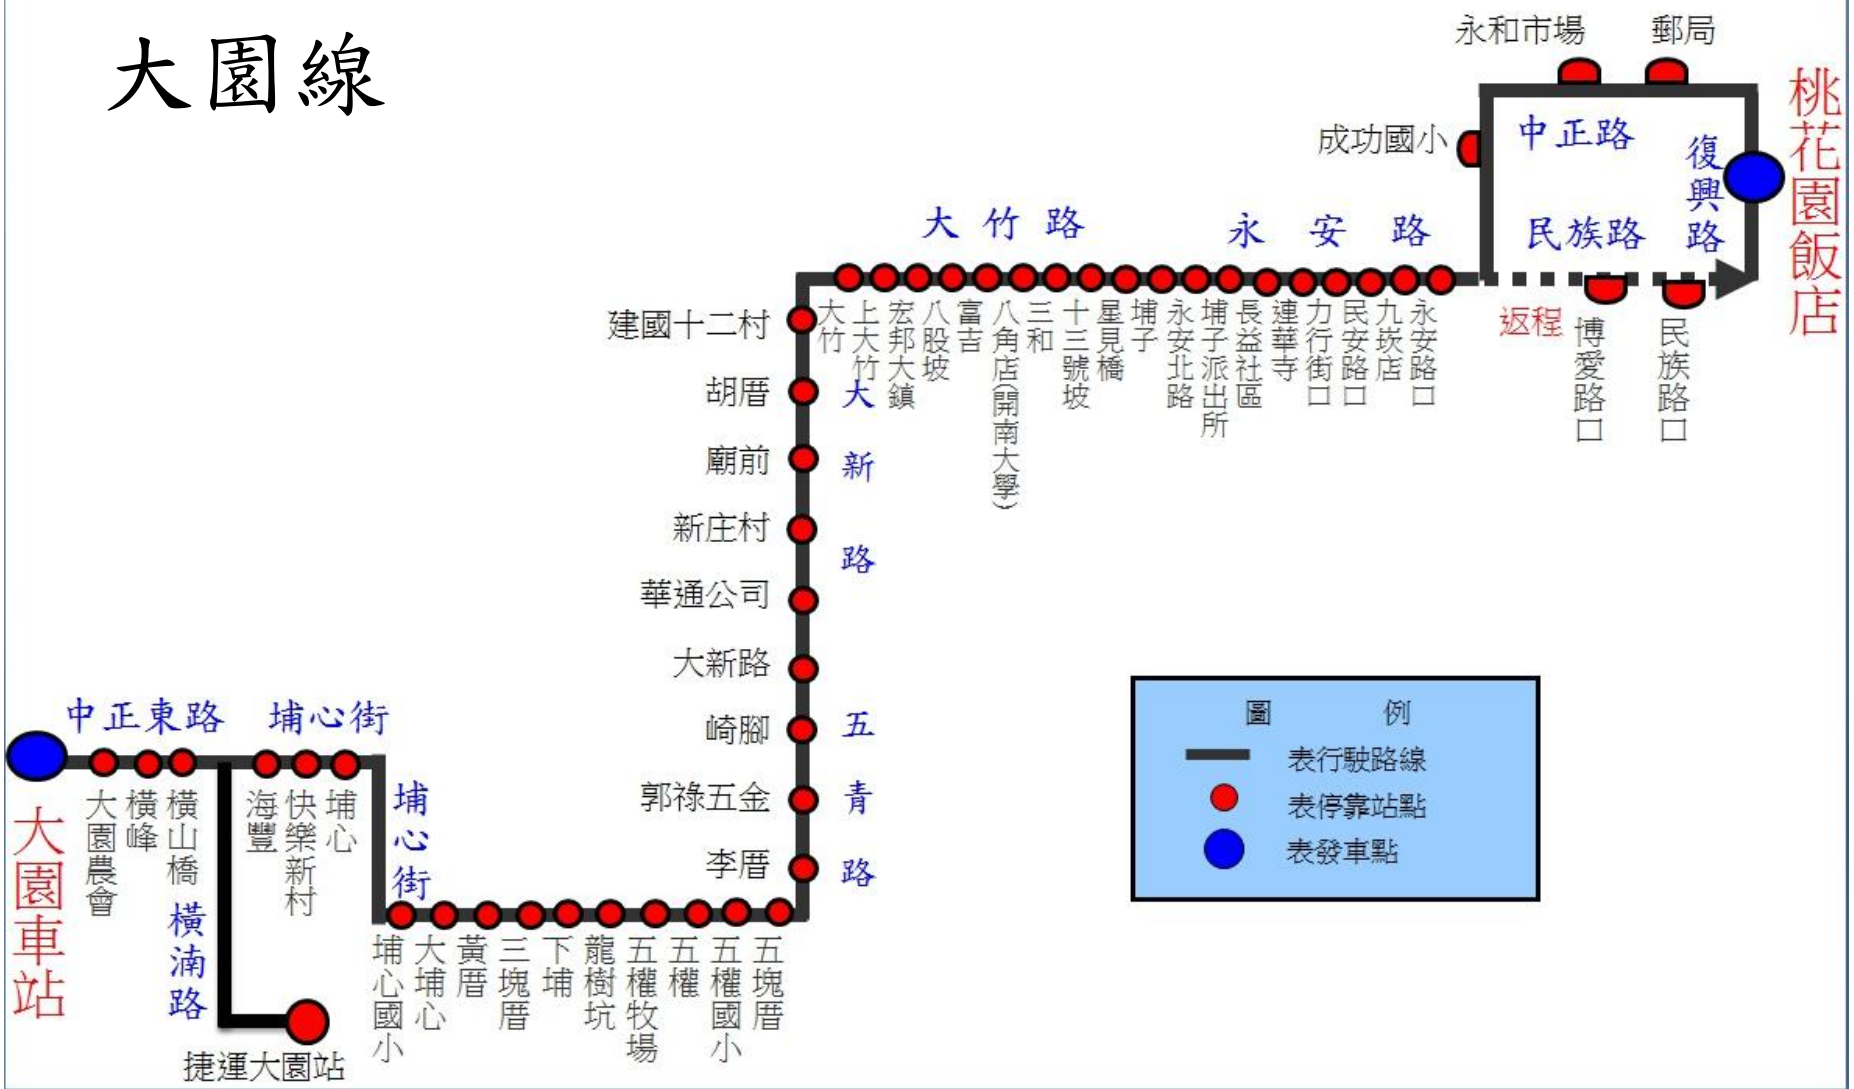

桃園客運「5053桃園-龍潭(經九龍村)」路線圖

龍潭線

桃園客運「5096桃園-大溪(經更寮腳)」路線圖

大溪線

桃園客運 5086 「桃園—大園(經五塊厝)」路線圖

大園線

桃花園飯店

圖	例
	表行駛路線
	表停靠站點
	表發車點

桃園客運201「八德 - 蘆竹」市區公車路線圖

竹圍線

竹圍站發車後沿三民路二段行駛至水尾沿途均可上車

桃園客運 「【117】桃園-寶慶路」市區公車路線圖

寶慶線

桃園、中壢客運 BR 「桃園—捷運迴龍站」市區公車路線圖

圖 例

票價:一段票18元

● 表發車站

○ 表沿線站牌

◐ 表單邊設站

迴龍線

龍華科技大學起→經萬壽路
路→三民路→介壽路

桃園客運 105路「桃園-大有路」市區公車路線圖

大有線