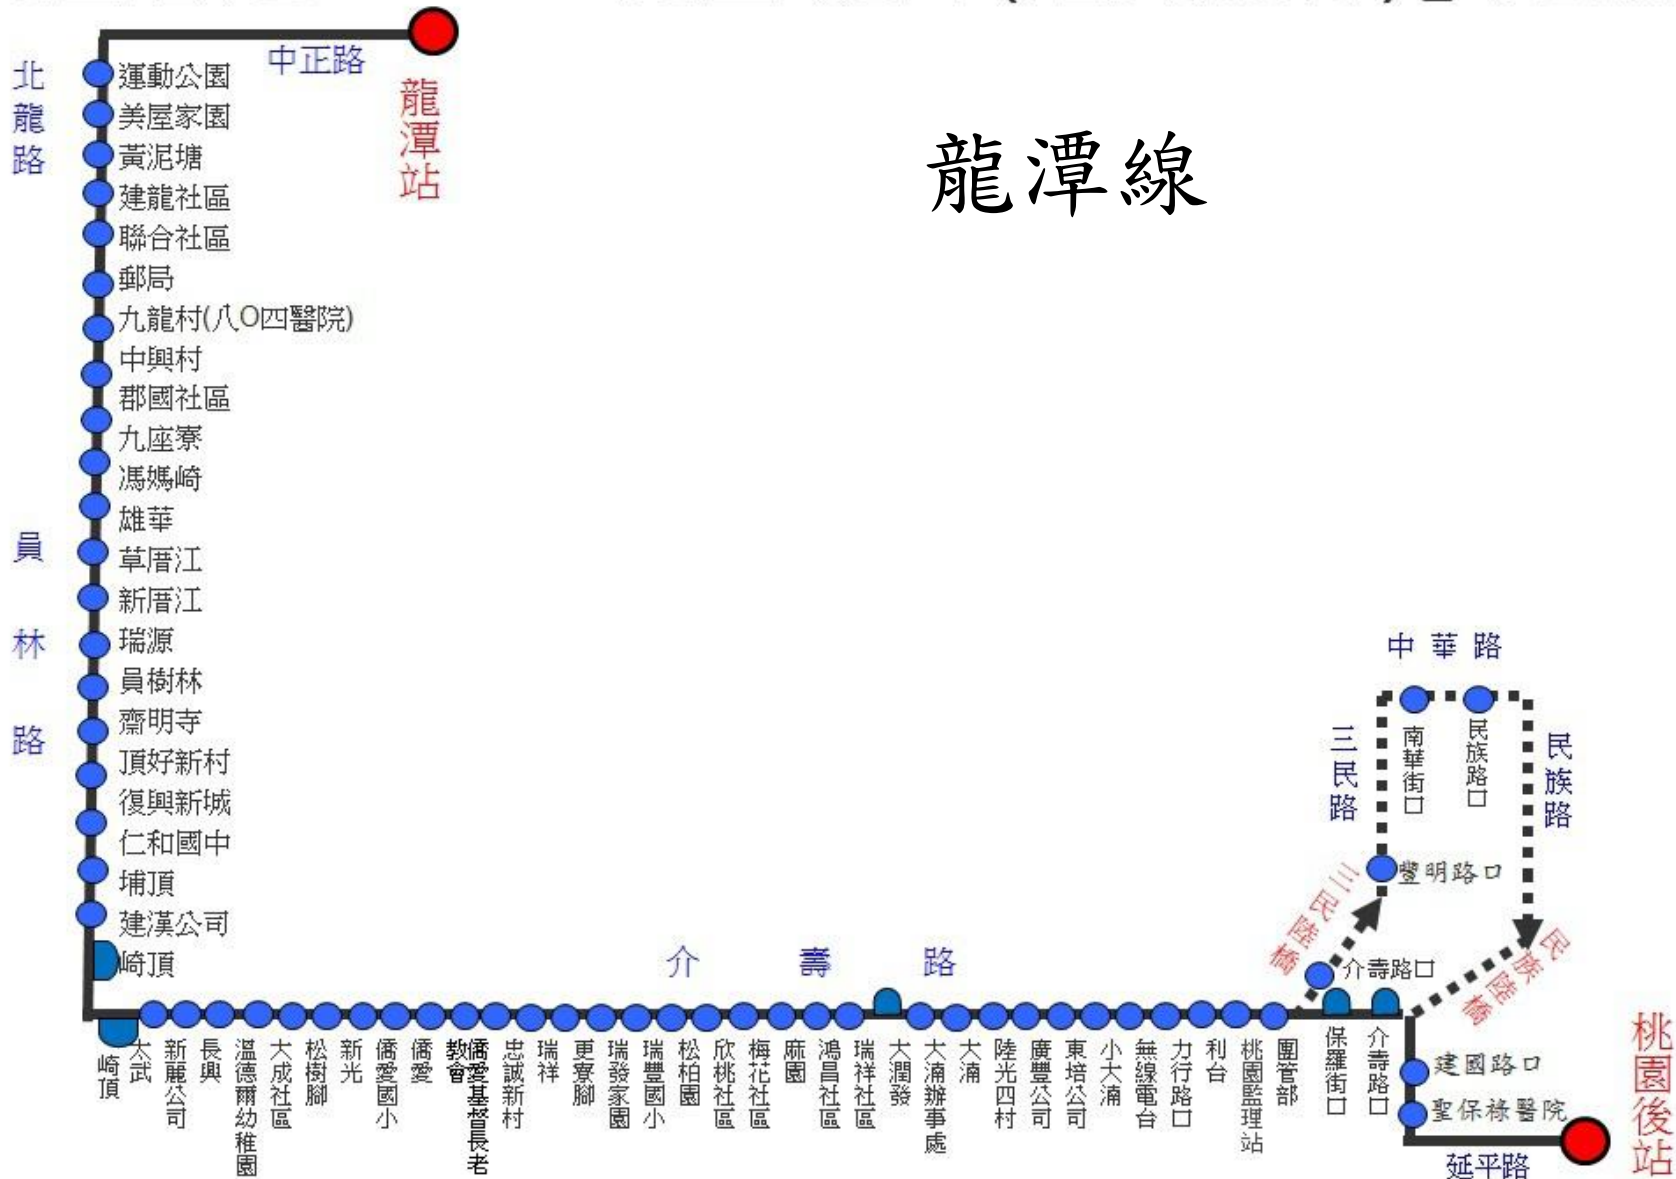

桃園客運「5053桃園-龍潭(經九龍村)」路線圖

龍潭線

桃園客運「5096桃園-大溪(經更寮腳)」路線圖

大溪線

桃園客運 5086 「桃園—大園(經五塊厝)」路線圖

大園線

桃花園飯店

圖	例
	表行駛路線
	表停靠站點
	表發車點

桃園客運201「八德 - 蘆竹」市區公車路線圖

竹圍線

竹圍站發車後沿三民路二段行駛至水尾沿途均可上車

桃園客運 「【117】桃園-寶慶路」市區公車路線圖

寶慶線

桃園、中壢客運 BR 「桃園—捷運迴龍站」市區公車路線圖

圖 例

票價:一段票18元

● 表發車站

○ 表沿線站牌

◐ 表單邊設站

迴龍線

龍華科技大學起→經萬壽路
路→三民路→介壽路

桃園客運 105路「桃園-大有路」市區公車路線圖

大有線