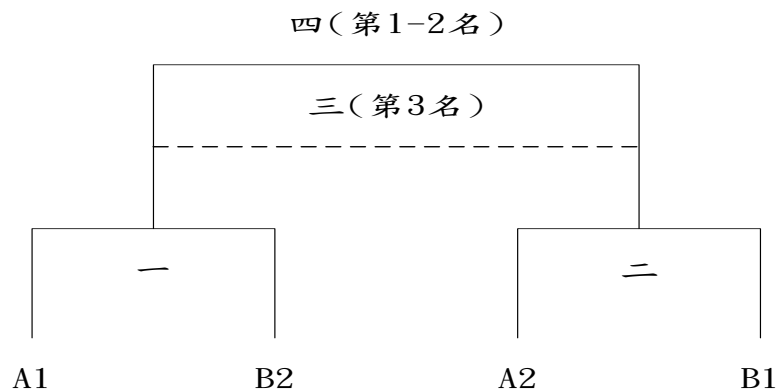

※參賽球隊應於賽前三十分鐘提交球員名單及蓋妥已完成學期註冊戳章之學生證，以備查驗；違者不准出場比賽。

※若上學年度乙級全國決賽前 8 名球隊，於本學年度縣市預賽取得第 1 名及第 1、2 名時，則不佔晉級名額，該縣市得依縣市預賽成績擇優遞補晉級（以遞補 2 隊為限）。

※乙級縣市預賽，報名參賽隊數 3 隊以下取一名、4~6 隊取二名、7~9 隊取三名、10~12 隊取四名、13~15 隊取五名、16 隊以上取六名，優勝球隊職隊員，頒贈教育部獎狀乙紙。