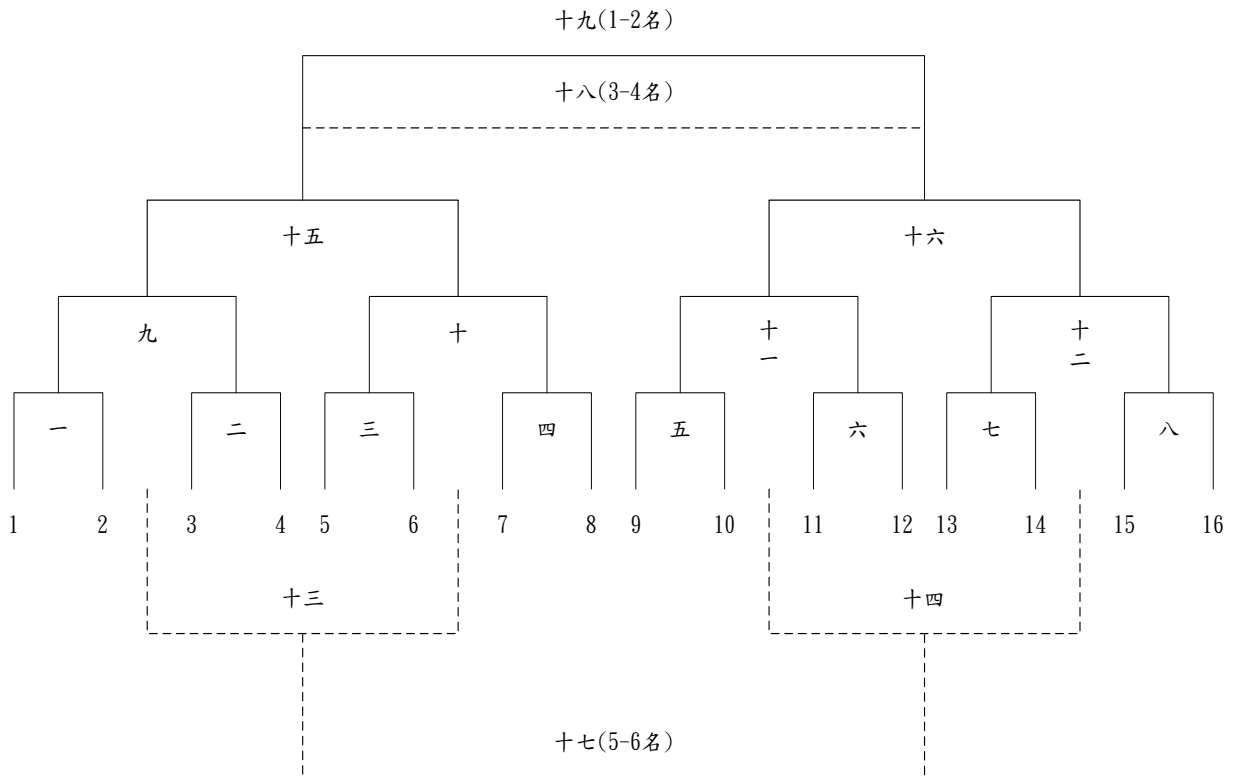

平鎮國中

觀音國中

中興國中

瑞坪國中

※各組錄取前二名，晉級第二輪。

第二輪

※各組第一名分別抽籤編入 1、4、5、8、9、12、13、16 的位置，各組第二名分別抽籤編入 2、3、6、7、10、11、14、15 的位置，同組第一、二名以第一場不相遇為原則抽籤。

- ※參賽球隊應於賽前三十分鐘提交球員名單及蓋妥已完成學期註冊戳章之學生證，以備查驗；違者不准出場比賽。
- ※若上學年度乙級全國決賽前 8 名球隊，於本學年度縣市預賽取得第 1 名及第 1、2 名時，則不佔晉級名額，該縣市得依縣市預賽成績擇優遞補晉級（以遞補 2 隊為限）。
- ※乙級縣市預賽，報名參賽隊數 3 隊以下取一名、4~6 隊取二名、7~9 隊取三名、10~12 隊取四名、13~15 隊取五名、16 隊以上取六名，優勝球隊職隊員，頒贈教育部獎狀乙紙。