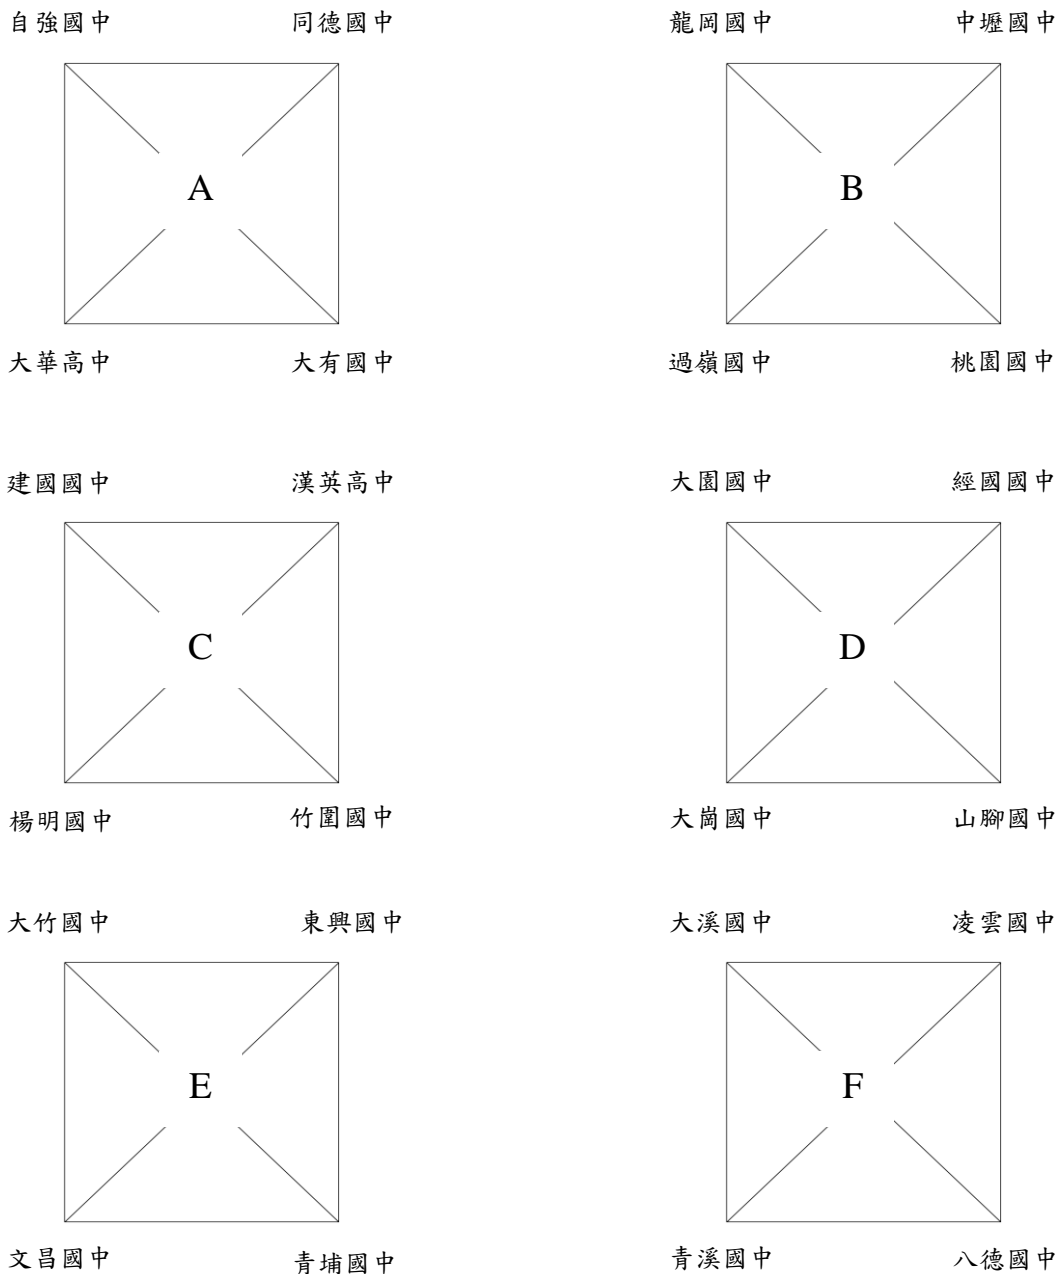

110 學年度國中籃球聯賽乙級（桃園市）縣市預賽

一、組別：男生組

二、參加球隊：1 建國國中、2 大竹國中、3 龍岡國中、4 新屋高中、5 自強國中
6 大溪國中、中興國中、大崗國中、桃園國中、觀音國中、山腳國中
大有國中、大華高中、文昌國中、凌雲國中、漢英高中、過嶺國中
7 龍潭國中、竹圍國中、青埔國中、楊明國中、中壢國中、東安國中
同德國中、東興國中、經國國中、瑞坪國中、慈文國中、青溪國中
平鎮國中、8 大園國中、八德國中，計 32 隊。

三、比賽制度：第一輪採分組循環制，第二輪採單淘汰排名制。

四、錄取隊數：錄取 4 名，晉級分區複賽。

五、比賽地點：

第一輪

龍潭國中

慈文國中

新屋國中

東安國中

平鎮國中

觀音國中

中興國中

瑞坪國中

※各組錄取前二名，晉級第二輪。

第二輪

※各組第一名分別抽籤編入 1、4、5、8、9、12、13、16 的位置，各組第二名分別抽籤編入 2、3、6、7、10、11、14、15 的位置，同組第一、二名以第一場不相遇為原則抽籤。

- ※參賽球隊應於賽前三十分鐘提交球員名單及蓋妥已完成學期註冊戳章之學生證，以備查驗；違者不准出場比賽。
- ※若上學年度乙級全國決賽前 8 名球隊，於本學年度縣市預賽取得第 1 名及第 1、2 名時，則不佔晉級名額，該縣市得依縣市預賽成績擇優遞補晉級（以遞補 2 隊為限）。
- ※乙級縣市預賽，報名參賽隊數 3 隊以下取一名、4~6 隊取二名、7~9 隊取三名、10~12 隊取四名、13~15 隊取五名、16 隊以上取六名，優勝球隊職隊員，頒贈教育部獎狀乙紙。