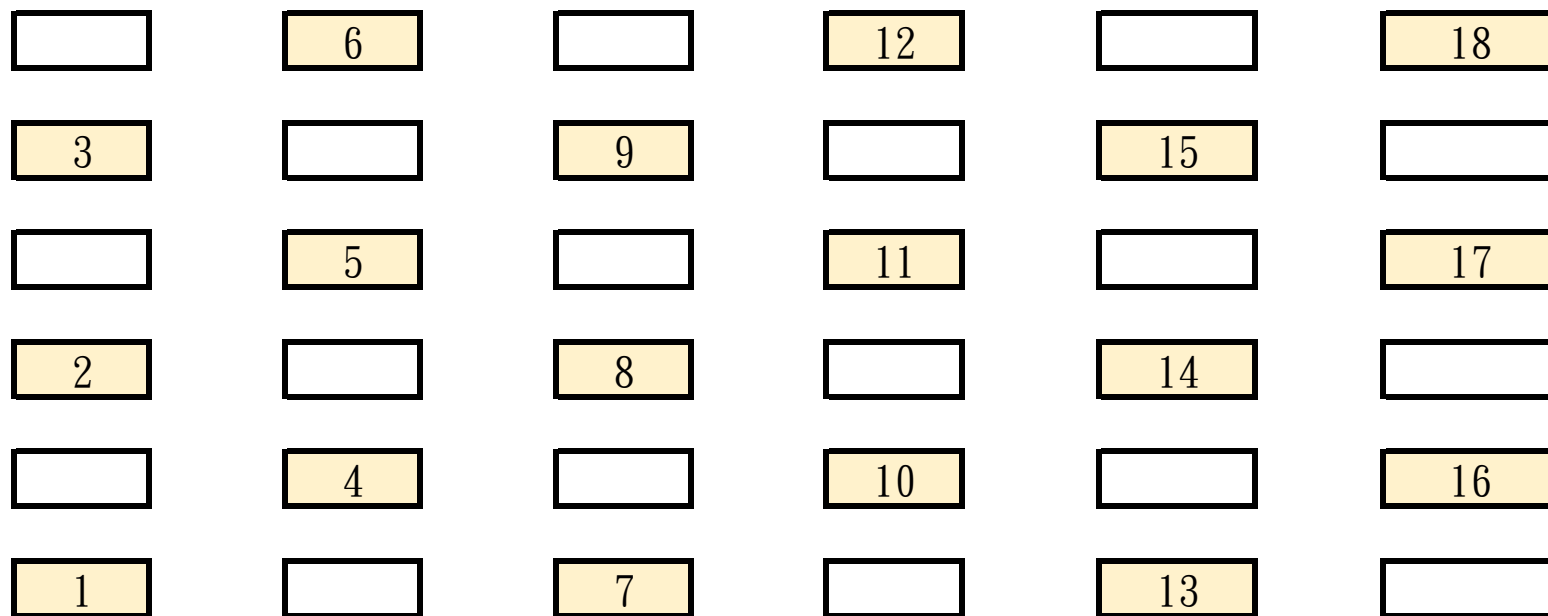

桃園市立陽明高中111學年度第一次代理教師甄選教室座位配置圖

講台