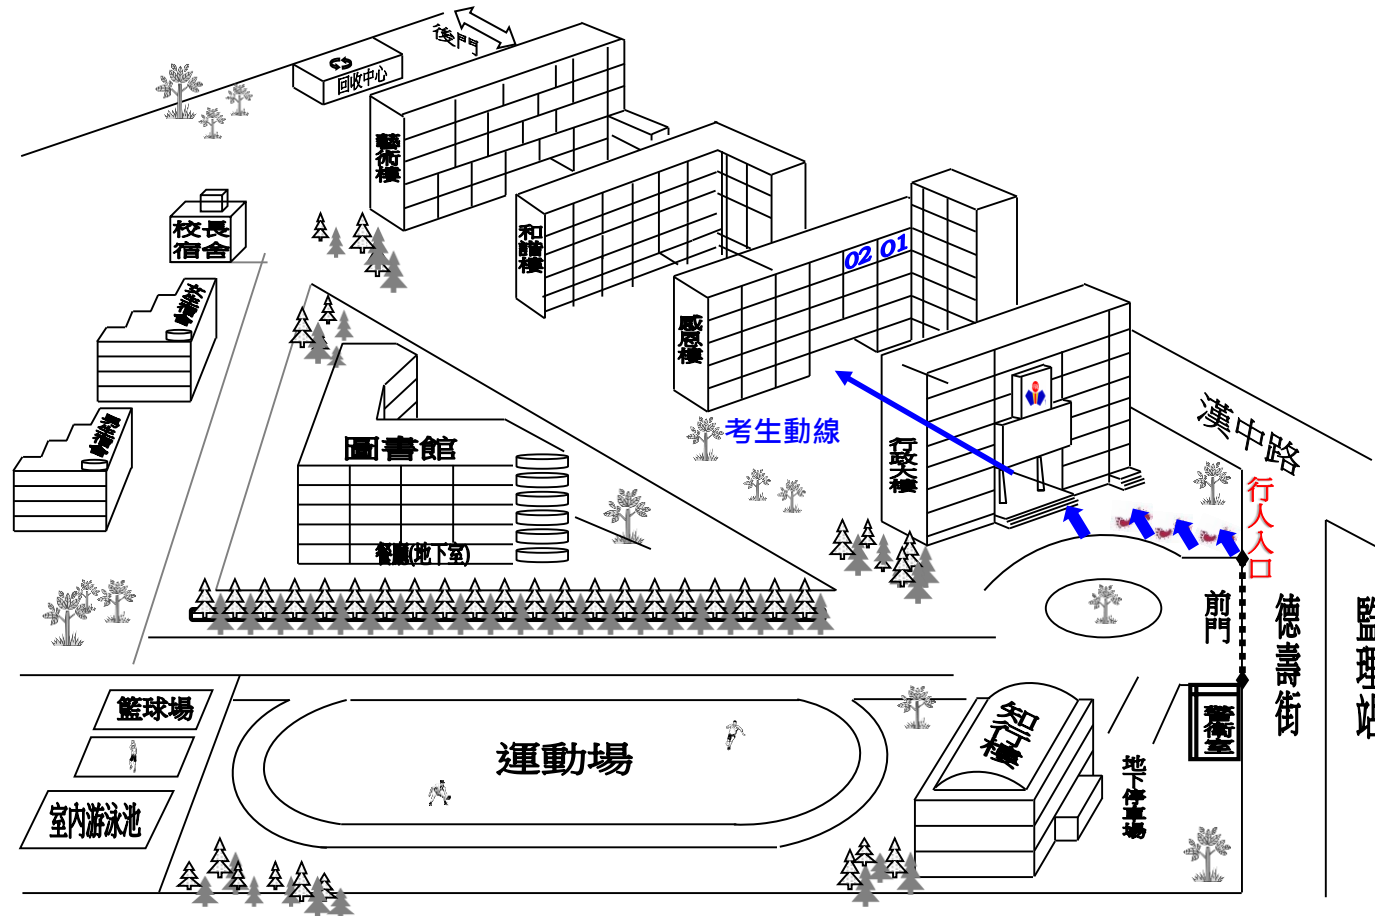

桃園市立陽明高中111學年度第一次代理教甄初試

考生憑准考證進入考場，
校園不開放陪考及停車

上午場

01試場

02試場

為英文科試場

為數學科試場

- 請由本校大門進入校園，入校後請配合本校人員量測體溫及酒精消毒，並請全程佩戴口罩。
- 主動出示准考證並繳交防疫切結書，以利考生進場動線順暢。