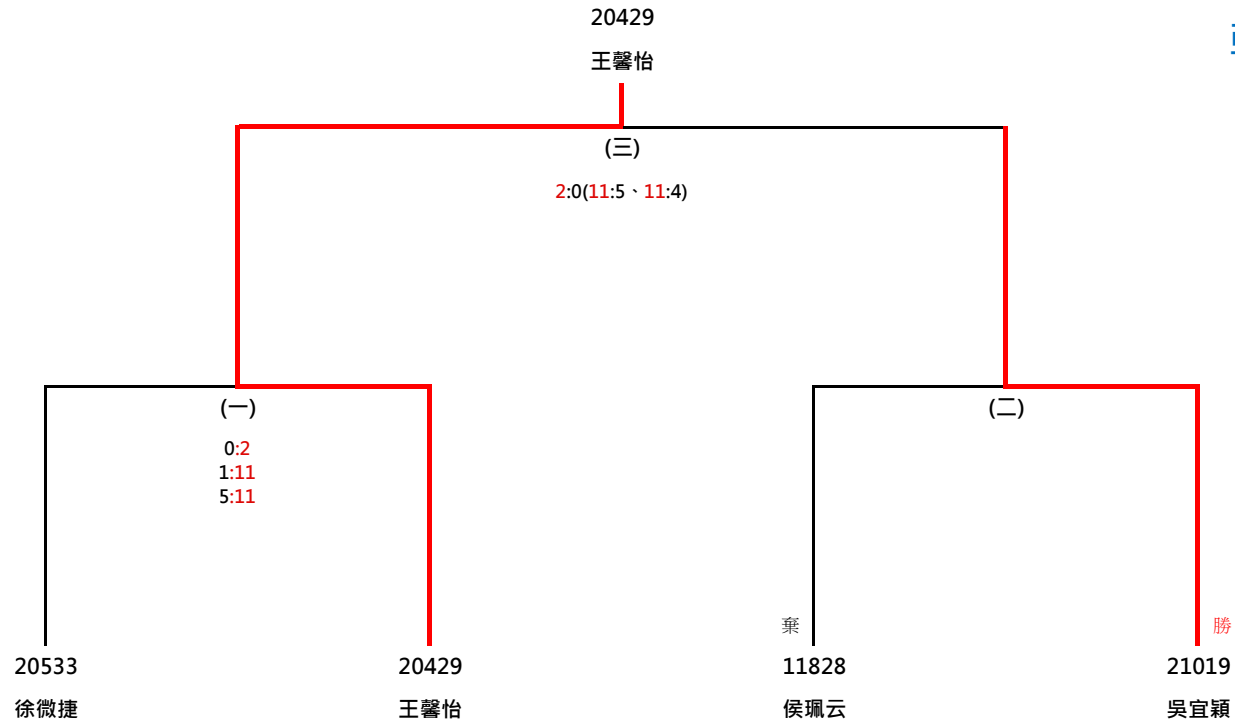

114學年度員生社盃班際桌球賽 高一、二女子組(併組) 賽制圖

冠 20429
王馨怡
亞 21019
吳宜穎

114學年度員生社盃班際桌球賽 高三女子組 賽制圖

冠 31828 趙欣潔
 亞 30234 嘉揚宇珍
 季 30228 沈芷榆
 殿 31224 沈釉容